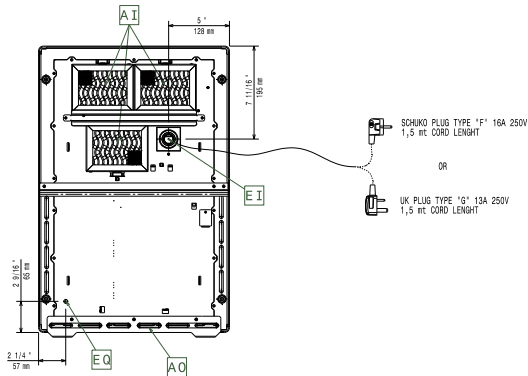

Rakenne

- Runko laadukasta AISI 304 ruostumatonta terästä
- 6 mm paksu lasikeraaminen induktioalue on wok pannun muotoinen, halkaisija on 290 mm
- Induktio ilmansuodattimet ovat helppo irrottaa ja puhdistaa
- 4 jalkaa ja sähköjohto vakiona.
- Suojausluokka IPX4

HYVÄKSYNTÄ: _____

Päältä

Sivulta

EI = Sähköliitäntä
EO = Sähkön ulostulo

Other

Sähkö

Jännite: 220-240 V/1N ph/50-60 Hz
Kokonaisteho: 3.5 kW
Liitäntätyyppi: CE-SCHUKO

Avaintieto

Ulkomitat, leveys: 400 mm
Ulkomitat, syvyys: 600 mm
Ulkomitat, korkeus: 229 mm
Nettopaino: 21 kg