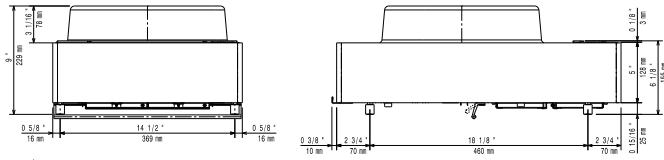

Sivulta

EI = Sähköliitäntä
EO = Sähkön ulostulo