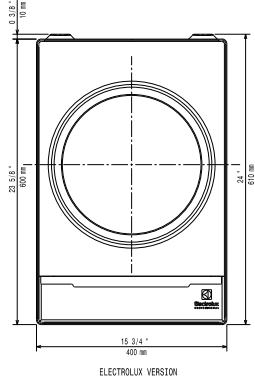

Päältä

Sivulta

EI = Sähköliitäntä
EO = Sähkön ulostulo

Other

Sähkö

Jännite: 220-240 V/1N ph/50-60 Hz
Kokonaisteho: 3.5 kW
Liitäntätyyppi: CE-SCHUKO

Avaintieto

Ulkomitat, leveys: 400 mm
Ulkomitat, syvyys: 600 mm
Ulkomitat, korkeus: 229 mm
Nettopaino: 21 kg